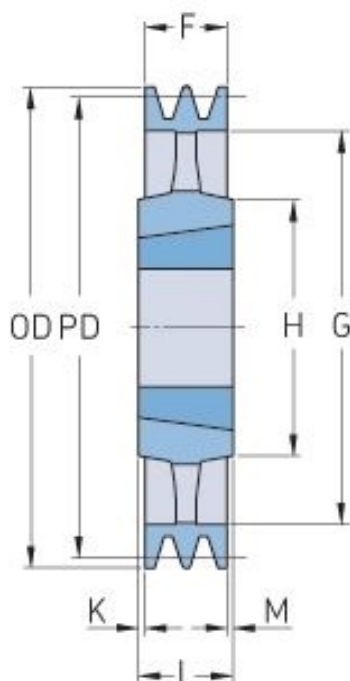

# PHP 2SPB315TB

Roztečný průměr (mm)	315
Vnější průměr (mm)	322
Typ řemenice	4
Číslo pouzdra	2517
Min. vnitřní průměr (mm)	16
Max. vnitřní průměr (mm)	60
F (mm)	44
G (mm)	272
K (mm)	-
L (mm)	45
M (mm)	1
H (mm)	120
Hmotnost (kg)	12.2